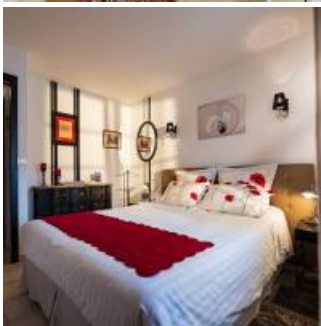

Gîte l'Ensoleillado

- Hébergement et restauration
- Gîte