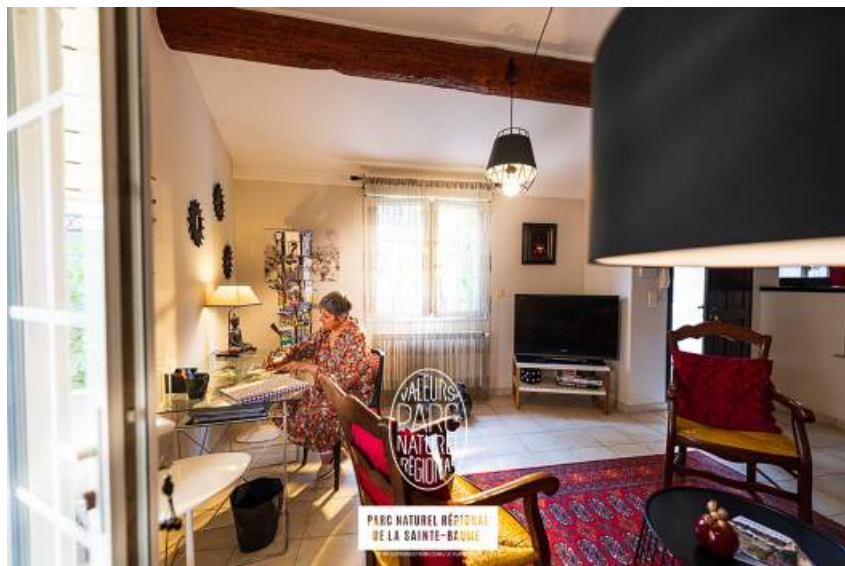

Gîte l'Ensoleillado

- Hébergement et restauration
- Gîte

Coup de coeur

Un établissement confortable, calme et intimiste. L'aménagement sur 4 restanques offre un charme supplémentaire à la propriété qui appelle au repos et à la détente.

Ce gîte de 50m² est implanté à Moulin de Redon, sur la commune d'Auriol, au pied de la Sainte-Baume. Emmanuelle et Philippe vous accueillent dans cet environnement chaleureux et intime.

La propriété bâtie sur quatre restanques offre une vue dégagée sur le bois de la Lare et le massif de la Sainte-Baume. Nichée dans un jardin en restanque planté d'essences méditerranéennes variées, venez profitez d'un véritable cocon pour un séjour en Provence. Des rives de la piscine traitée au sel, bercé par le chant des cigales, vous admirerez la vue imprenable. Dans un autre coin du jardin, un sauna et un terrain de pétanque vous attend aussi pour des moments de détente. Quant à la maison en elle-même, d'une capacité d'accueil de 4 personnes, elle présente une décoration raffinée à laquelle Emmanuelle a apporté sa touche, avec des clins d'œil typiquement provençaux.