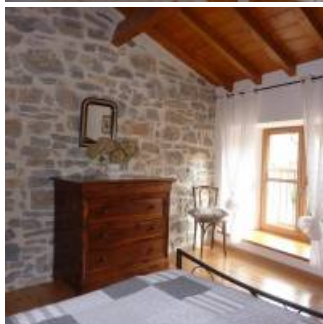

Gîte Le Casal - 4 places

- [Hébergement et restauration](#)
- [Gîte](#)

Coup de coeur

- Hébergements rénovés avec des matériaux naturels et locaux (bois, pierre...)
- Tri sélectif des déchets et composteur à disposition

Maison mitoyenne sur un côté avec en rez-de-chaussée : séjour avec coin salon, cuisine, Etage : 2 chambres avec 1 lit 2 places et 2 lits 1 place, salle d'eau, wc. Chauffage électrique + poêle à bois. Petit terrain non clos avec salon de jardin et barbecue. Location draps, linge de toilette, linge de maison et service ménage sur demande.