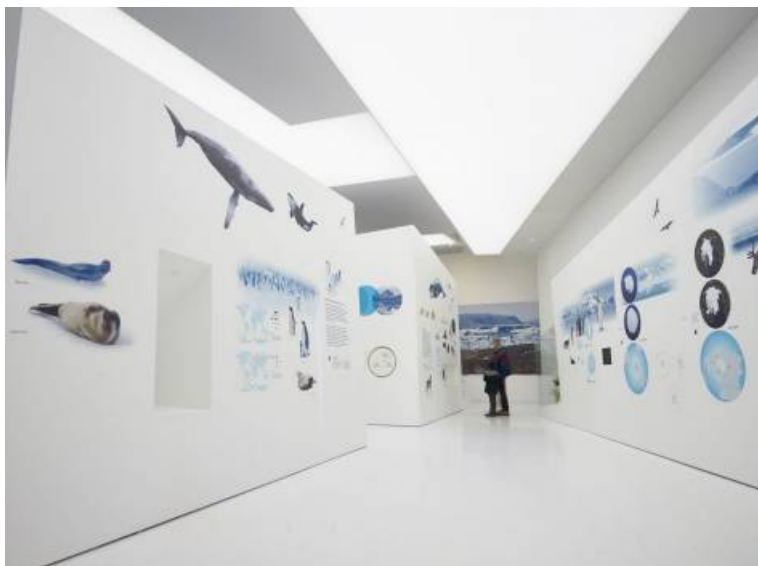

Musée de l'Espace des Mondes Polaires

- [Activités, loisirs et découvertes](#)
- [Visites de terroir et sites de découvertes](#)

Coup de coeur

Un site porteur de sens au regard de la sensibilisation du public aux enjeux climatiques ;

Une richesse de contenus, une scénographie du musée, des décors, une conception et une intégration paysagère des bâtiments qui offrent aux visiteurs une immersion forte et une expérience réussie dans l'univers des mondes polaires.

Le musée de l'Espace des Mondes Polaires est dédié aux régions Arctique et Antarctique et plus globalement aux enjeux du changement climatique à l'échelle planétaire. Il a été conçu pour offrir une immersion totale. Il invite le visiteur à une déambulation au milieu de paysages monumentaux ponctués d'animaux naturalisés, de vidéos explicatives, d'interviews de chercheurs ou encore d'objets rapportés d'expéditions. Géographie, formation et fonte des glaces, recherches scientifiques, peuples, faune et flore, grands explorateurs : le visiteur découvre la richesse des mondes polaires et leur importance dans la régulation du climat mondial. Pour prolonger votre visite, des expositions temporaires et des projections documentaires dans l'auditorium sont également proposées.