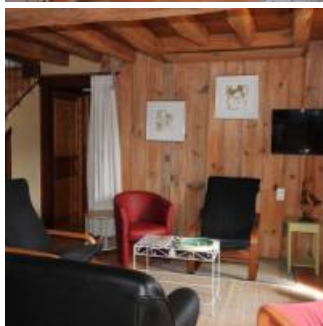

Gîte de Baude

- [Hébergement et restauration](#)
- [Gîte](#)