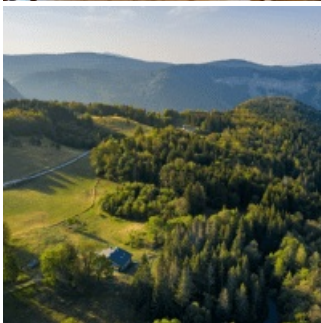

Gîte de la Roche d'Orvaz

- [Hébergement et restauration](#)
- [Gîte](#)

Coup de coeur

Une maison de caractère située dans un environnement au calme avec un certain isolement sans toutefois être coupé de tout fait de ce gîte un véritable concentré de "Haut-Jura" !

Depuis 2020 et suite à une importante phase de travaux sur la toiture d'une ancienne ferme d'estive, Josiane propose à la location un appartement spacieux de 90m². La ferme bénéficie d'une situation privilégiée en pleine nature dans un environnement de pâturages et de forêts. L'aménagement intérieur est sobre et soigné avec une omniprésence du bois. Le gîte doit son nom aux roches d'Orvaz toutes proches, site naturel d'exception aux confins de l'Ain et du Haut-Jura.

Cette situation est idéale pour les sorties naturalistes, les randonnées pédestres, raquettes et VTT (sentier balisé sur place), le ski nordique (réseau de pistes de ski de fond de La Pesse à 10 mn), les cueillettes de petits fruits et plantes médicinales.

La ferme est accessible par un chemin carrossable. Pendant la saison hivernale, les véhicules stationnent à une centaine de mètres de la maison et l'arrivée se fait alors à pied ou en raquettes - les bagages sont acheminés sur des luges.