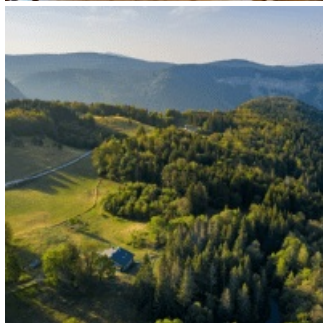

Gîte de la Roche d'Orvaz

- [Hébergement et restauration](#)
- [Gîte](#)

Coup de coeur

Une maison de caractère située dans un environnement au calme avec un certain isolement sans toutefois être coupé de tout fait de ce gîte un véritable concentré de "Haut-Jura" !

Depuis 2020 et suite à une importante phase de travaux sur la toiture d'une ancienne ferme d'estive, Josiane propose à la location un appartement spacieux de 90m². La ferme bénéficie d'une situation privilégiée en pleine nature dans un environnement de pâturages et de forêts. L'aménagement intérieur est sobre et soigné avec une omniprésence du bois. Le gîte doit son nom aux roches d'Orvaz toutes proches, site naturel d'exception aux confins de l'Ain et du Haut-Jura.

Cette situation est idéale pour les sorties naturalistes, les randonnées pédestres, raquettes et VTT (sentier balisé sur place), le ski nordique (réseau de pistes de ski de fond de La Pesse à 10 mn), les cueillettes de petits fruits et plantes médicinales.

La ferme est accessible par un chemin carrossable. Pendant la saison hivernale, les véhicules stationnent à une centaine de mètres de la maison et l'arrivée se fait alors à pied ou en raquettes - les bagages sont acheminés sur des luges.