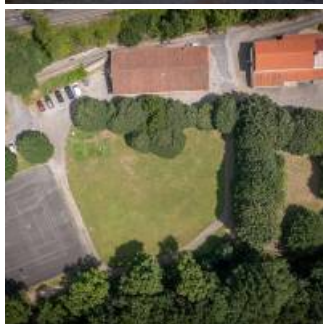

Gîte de groupe - LE DOMAINE DU THORÉ

- [Hébergement et restauration](#)
- [Gîte](#)

Coup de coeur

Les engagements forts du Domaine du Thoré en faveur de l'environnement : éducation à l'environnement, station d'épuration par filtres plantés, potager en permaculture, poulailler pédagogique, parcours d'interprétation de la nature, etc.

Centre de séjour pour les groupes: entreprises, associations ou particuliers en pleine nature à deux pas de la voie verte.

Espace arboré et plateau sportif. 2 chambres avec accès handicapé. A 25 km de Mazamet.