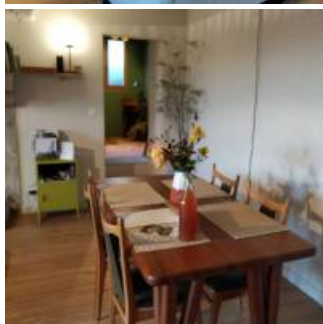

La petite maison sous les frênes

- [Hébergement et restauration](#)
- [Gîte](#)