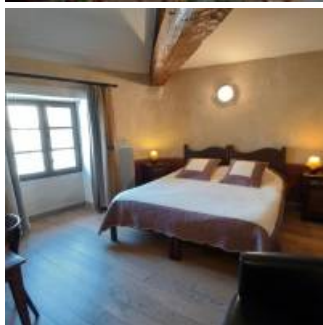

# Chambres d'hôtes "Des lits sur la place" - 14 places

- [Hébergement et restauration](#)
- [Chambre d'hôte](#)

Coup de coeur

Leur délicieux petit déjeuner et leur restaurant l'Ocre Rouge avec sa cuisine de qualité !

Nous proposons toute l'année cinq jolies chambres dans notre maison de village du 19eme siècle, chacune de caractère mais offrant toutes un confort d'aujourd'hui.

Capacité : 14 personnes