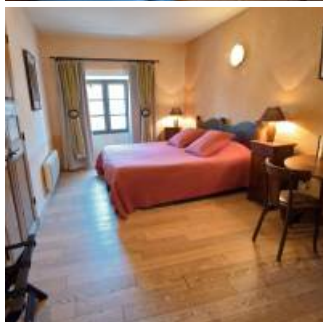

# Chambres d'hôtes "Des lits sur la place" - 14 places

- [Hébergement et restauration](#)
- [Chambre d'hôte](#)

Coup de coeur

Leur délicieux petit déjeuner et leur restaurant l'Ocre Rouge avec sa cuisine de qualité !

Nous proposons toute l'année cinq jolies chambres dans notre maison de village du 19eme siècle, chacune de caractère mais offrant toutes un confort d'aujourd'hui.

Capacité : 14 personnes