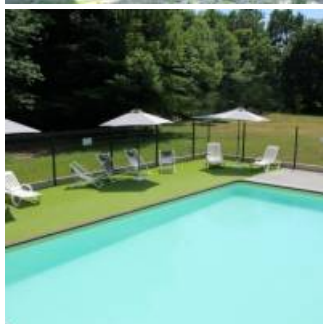

Gîtes "Le Domaine du Moulinet"

- [Hébergement et restauration](#)
- [Gîte](#)