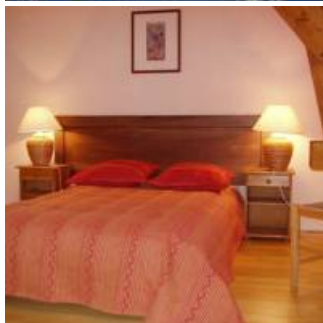

La Verronnière

- [Hébergement et restauration](#)
- [Gîte](#)