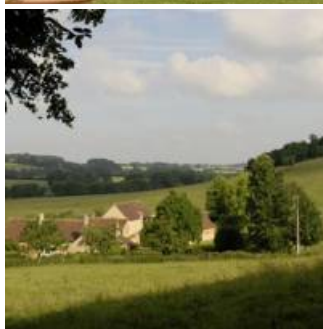

# Le Pautonier

- [Hébergement et restauration](#)
- [Gîte](#)

Situé au bout d'un chemin creux, le Pautonnier est un ancien hameau percheron. Aménagé dans une des dépendances annexes de la maison des propriétaires, le gîte de charme vous accueille dans un cadre authentiquement percheron.

Vous y trouverez le calme dans un cadre raffiné et pourrez profiter d'une vue privilégiée sur la campagne environnante. Hébergement possible en gîte ou chambre d'hôtes

Capacité d'accueil totale : 2 chambres - 6 personnes