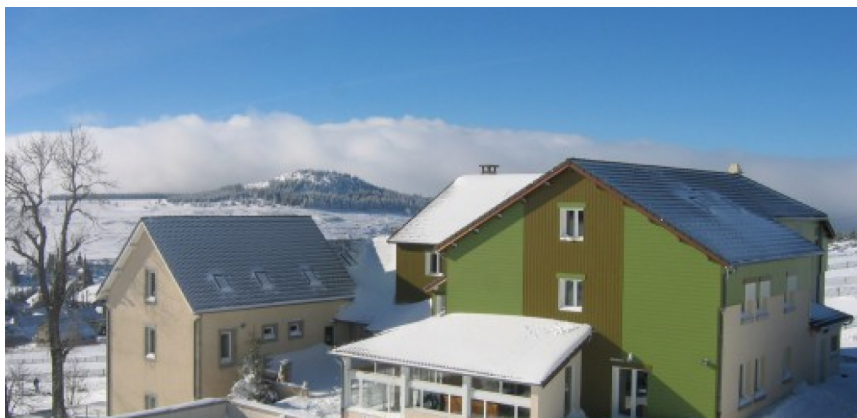

Engagés ensemble pour le respect de la nature,
l'épanouissement de l'homme et l'économie locale

NOS VALEURS SONT VOS VALEURS.

LES CHALETS DU MÉZENC

Hébergement et restauration

Contact

04 71 08 35 36
chalet-du-mezenc@wanadoo.fr

Coordonnées

<http://www.chalet-du-mezenc.com>
44.902861000000 4.156491000000

Informations complémentaires

Nous parlons: