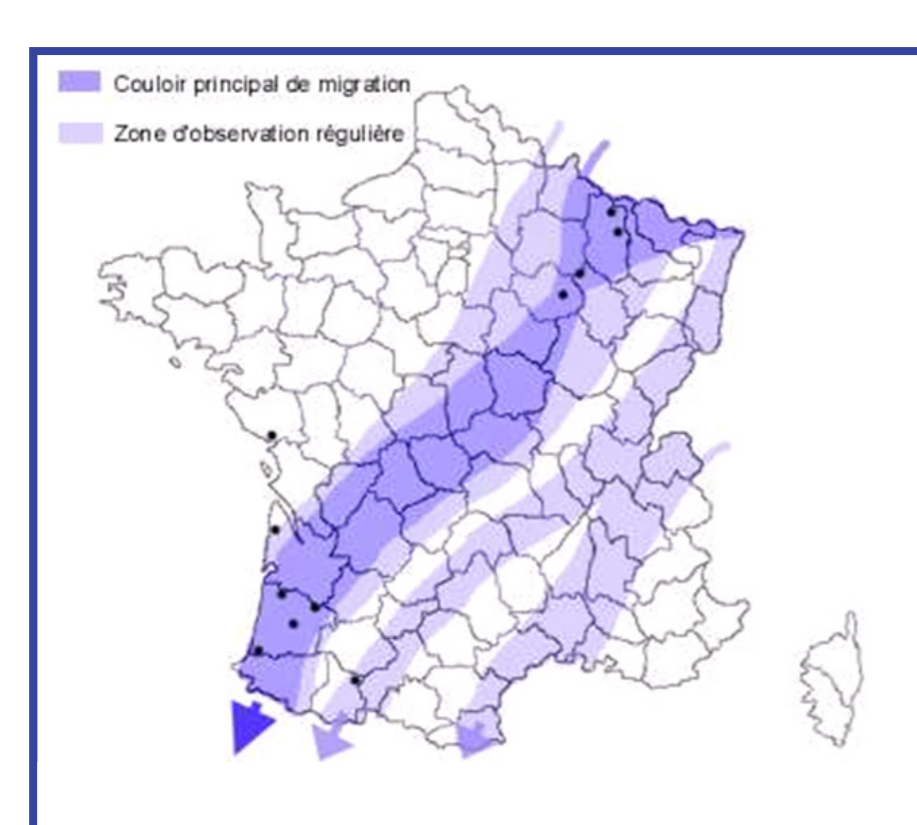

Migrations particulières

Grues de fer recherchent grues de l'air

Le Parc naturel régional de la Brenne accueille de nombreux artistes, avec des projets parfois un peu

fous. Dernièrement, le Parc a présenté les créations des Taxidermistes ferrugineux, qui ont suggéré l'idée de créer une centaine de grues qui suivrait un parcours de Parc en Parcs, partants pour accueillir cette migration.

Le Parc recherche des territoires pour accueillir et contribuer techniquement et financièrement à ce projet.

Des taxidermistes ferrugineux...

Jérôme Garreau - alias Grom et François Sueur - alias FanFan, deux artistes installés à Loches en Touraine, créent tout un bestiaire de zones humides, d'ici où d'ailleurs : gorille, crocodile, hippopotame, tortue, grue, castor ou libellule... à partir de métaux exclusivement issus de la récup'. Derrière leurs créations, il y a de l'engagement, de l'inquiétude sur l'avenir de notre planète et une conscience profonde qu'il faut agir. Ils n'imposent pas de solution mais proposent leur réponse avec humour et beaucoup de poésie : **Et si on fabriquait 100 grues qui pourraient voyager et suivre les vraies... ou tout du moins essayer !**

Recherche de partenaires techniques et financiers

L'idée est de :

- réunir autour de ce projet de 2 à 4 territoires, où les grues séjournent,
- d'organiser la migration des sculptures de septembre 2025 à février 2026.
- d'animer le temps de présence des grues de fer sur les territoires : conférences, animations nature, atelier de sensibilisation, démonstration de sculptures...