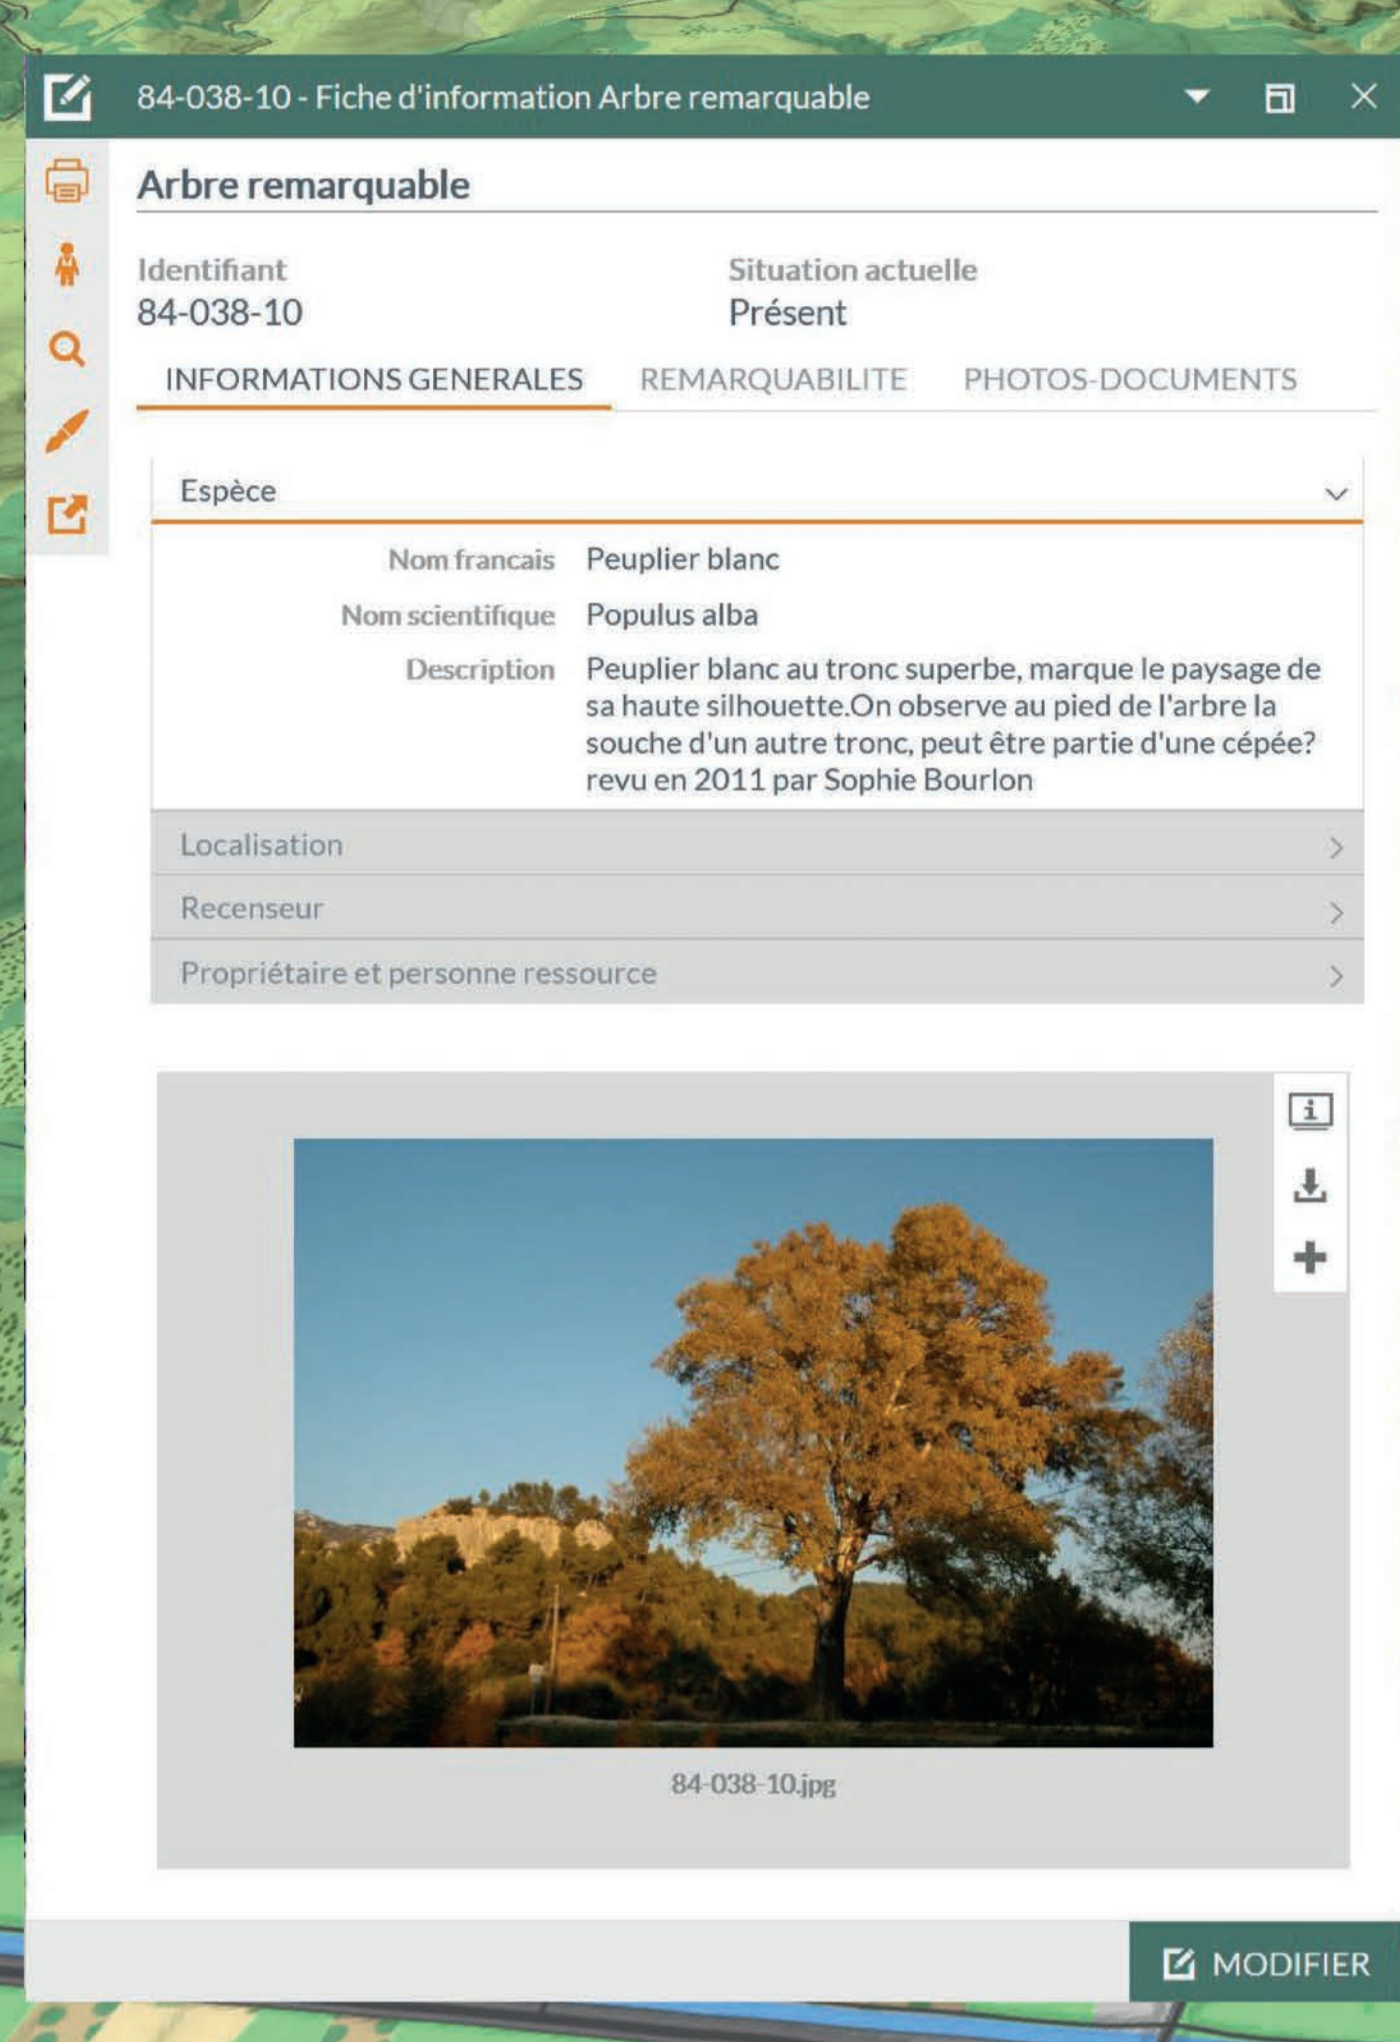

# Le Système d'Information Territorial

La connaissance en circuit court

<https://geo.pnrsud.fr/>

À la fois plateforme de partage des connaissances et outil de travail pour les professionnels, il facilite l'accès de toutes et tous à l'information géographique.

Le SIT rassemble les données produites par les PNR et leurs partenaires dans un objectif de valorisation de l'information et d'aide à la décision. Il permet de collecter la donnée et de la rendre accessible directement au plus grand nombre, pour mieux prendre en compte les richesses et les enjeux de ces territoires remarquables.