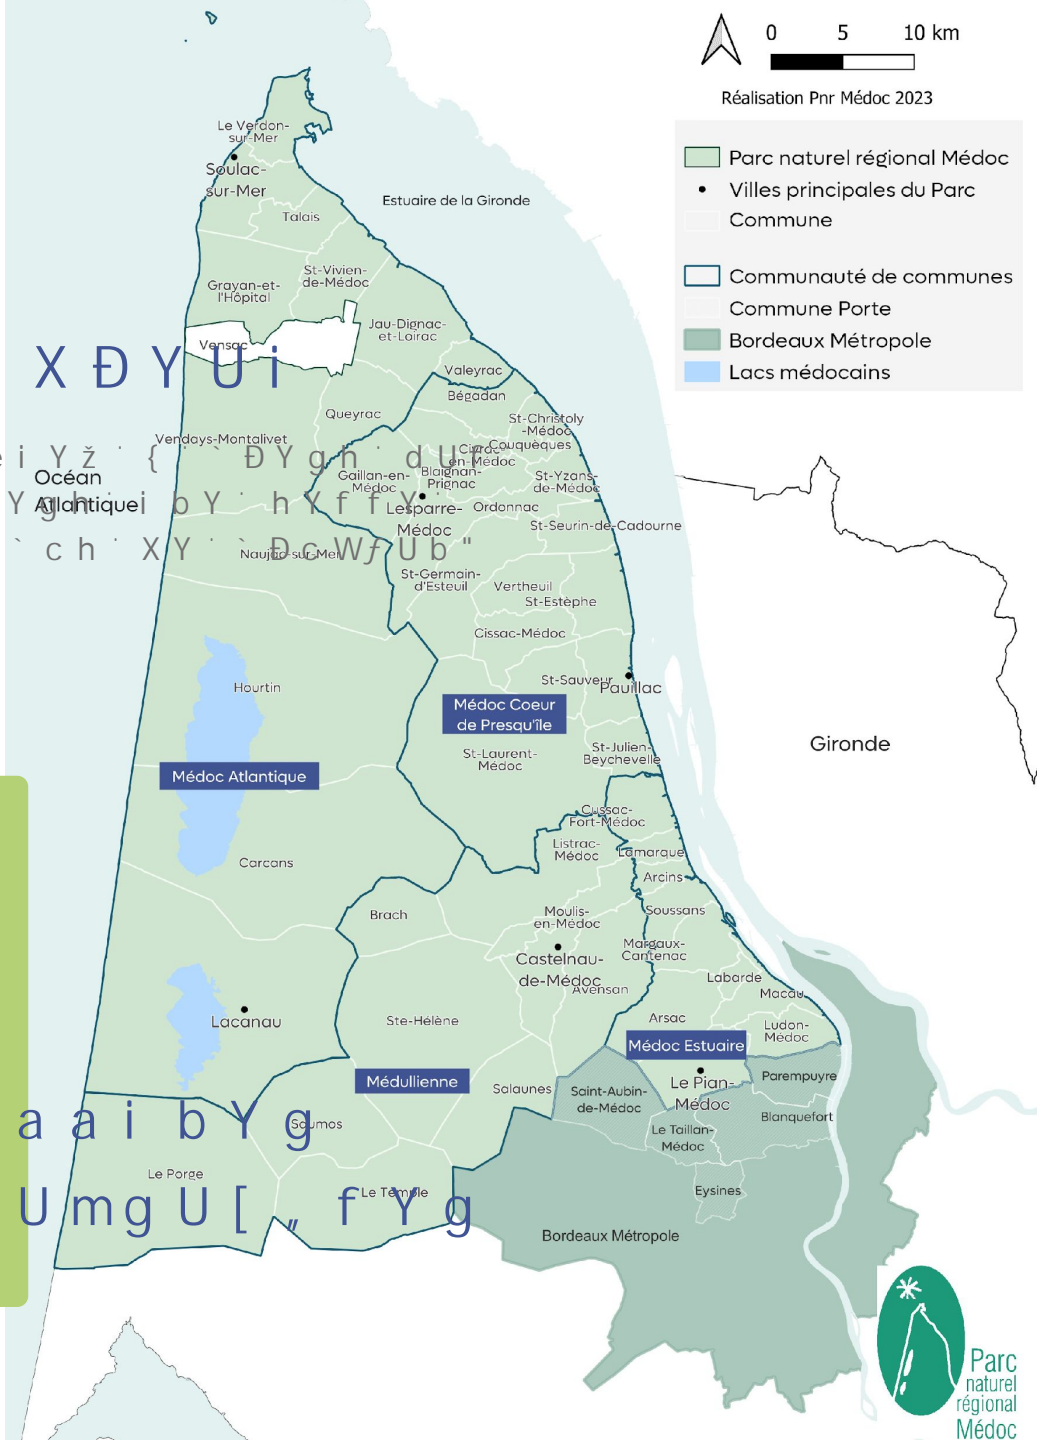

- Parc naturel régional Médoc
- Villes principales du Parc
- Commune
- Communauté de communes
- Commune Porte
- Bordeaux Métropole
- Lacs médocains

@Y Af Xc Wž i b Y h Y f f Y X Đ Y U i

6 c f X f { \ Đ c i Y g h d U f \ Đ C W f U b 5 h U b h] e i Y ž
Đ 9 g h i U] f Y X Y U ;] f c b X Y ž Y Af X c W Y g h i
X] W h f Y d U f Y Z i I X i Z Y i j Y Y h Y Z c h X Y D c W f U b

- ✳ % $, ' + $ $ \ U V] h U b h g
- ✳ & ' (' $ $ $ \ Y W h U f Y g
- ✳) % ' W c a a i b Y g
- ✳ (' W c a a i b U i h f g X Y W c a a i b Y g
- ✳ (' [f U b X Y g Y b h] h f g d U m g U [" f Y g